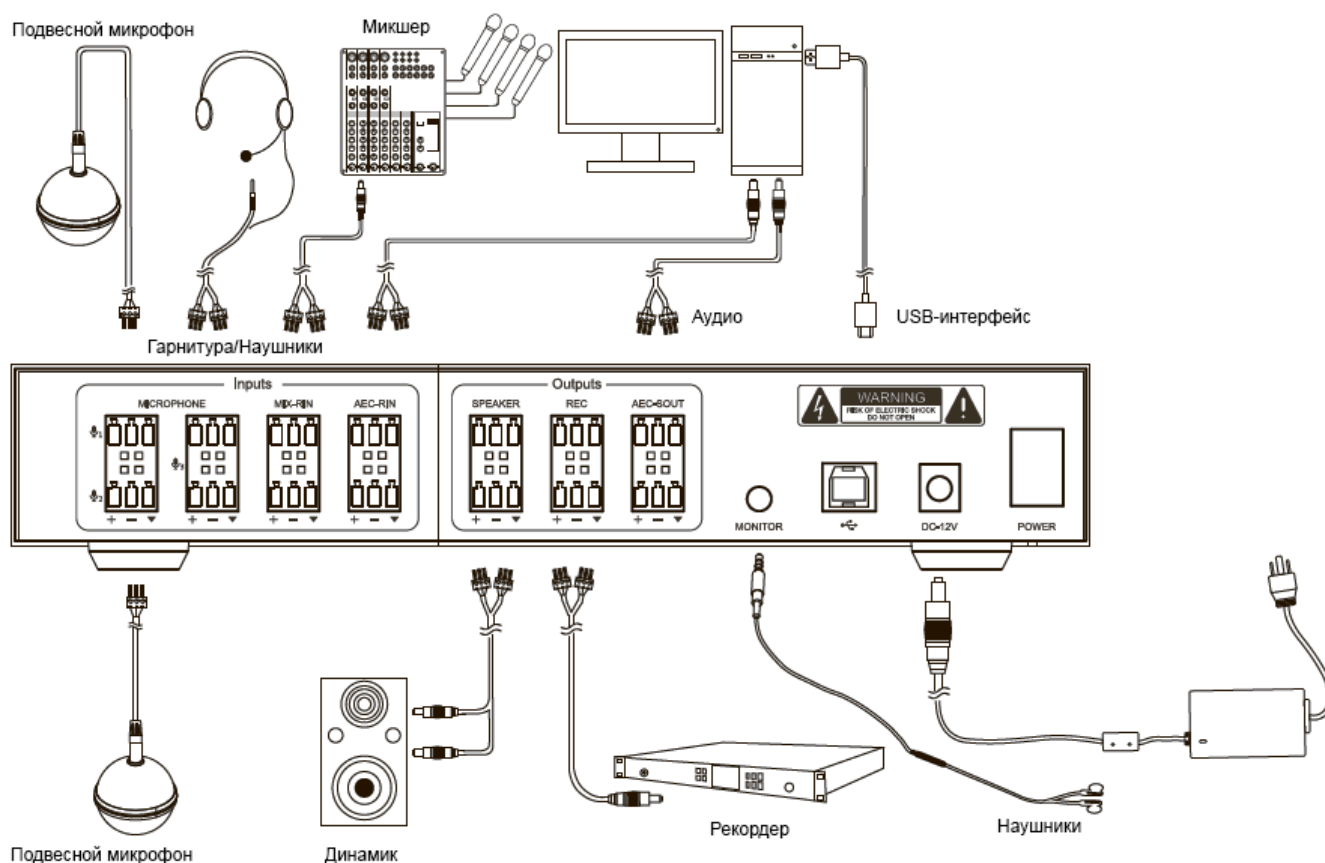

Комплект потолочных микрофонов с микшером

Prestel VCS-M5

Описание продукта

Комплект потолочных микрофонов для видеоконференцсвязи с микшером, поддерживающим подключения по аналоговым и USB-интерфейсам. Может использоваться с потолочными и ручными микрофонами, поддерживает подключение внешних активных динамиков, а также компьютера, кодека видеоконференцсвязи и т. п.

Интеллектуальное микширование.

Совместимость с ПО для аудио- и видеоконференцсвязи

Поддержка общей программной платформы SaaS для обучения и конференций, например: Skype for business, Zoom.

Инсталляция

1. Подключите микшер, микрофоны, внешние динамики, компьютер и адаптер питания 12 В постоянного тока.
2. Используя регуляторы на передней панели, установите необходимые уровни входных и выходных сигналов.

Чистый звук с эффектом общения лицом к лицу

Радиус захвата подвешенного микрофона может достигать 10 м. Поддерживает два источника фантомного питания 48 В. Частота дискретизации составляет 48 кГц, что обеспечивает точное звучание с высоким отношением сигнал/шум, адаптивным эхоподавлением, адаптивным шумоподавлением 18 дБ и функцией интеллектуального микширования звука.

Технические характеристики

Интерфейсы	USB тип В, 6 рядов Феникс-интерфейсов 3.81 мм, 3.5 мм аудио, DC-интерфейс питания
Микрофон	Широкий частотный диапазон: 50 Гц-20 кГц Чувствительность: -47 дБ ± 3 дБ Максимальный входной уровень: 75 дБ
Функции аудио	Адаптивное эхоподавление. Адаптивное шумоподавление. Адаптивная регулировка усиления речи. Интеллектуальное микширование.
Радиус захвата микрофона	10 м
Аудиопроцессор	Частотный диапазон: 50 Гц-20 кГц, Микрофонный вход: +0/-2 дБ, Линейный вход: +0/-0.5 дБ
Индикатор питания	Зеленый светодиод
Поддерживаемое ПО	Skype for business, Zoom
Поддерживаемые ОС	Windows XP/7/10
Питание	12 В, 2 А от адаптера 100 – 240 В переменного тока 50/60 Гц
Размеры	252 x 163 x 48 мм
Цвет	Черный матовый