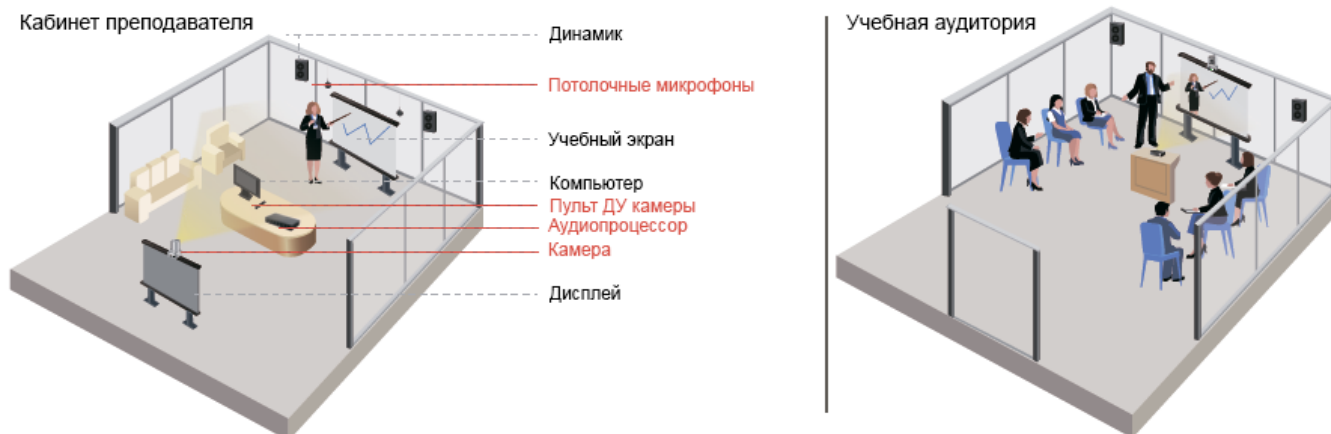

Интеллектуальное микширование.

Совместимость с ПО для аудио- и видеоконференцсвязи

Поддержка общей программной платформы SaaS для обучения и конференций, например: Skype for business, Zoom.

Инсталляция

1. Подключите микшер, микрофоны, внешние динамики, компьютер и адаптер питания 12 В постоянного тока.
2. Используя регуляторы на передней панели, установите необходимые уровни входных и выходных сигналов.

Чистый звук с эффектом общения лицом к лицу

Радиус захвата подвешенного микрофона может достигать 10 м. Поддерживает два источника фантомного питания 48 В. Частота дискретизации составляет 48 кГц, что обеспечивает точное звучание с высоким отношением сигнал/шум, адаптивным эхоподавлением, адаптивным шумоподавлением 18 дБ и функцией интеллектуального микширования звука.