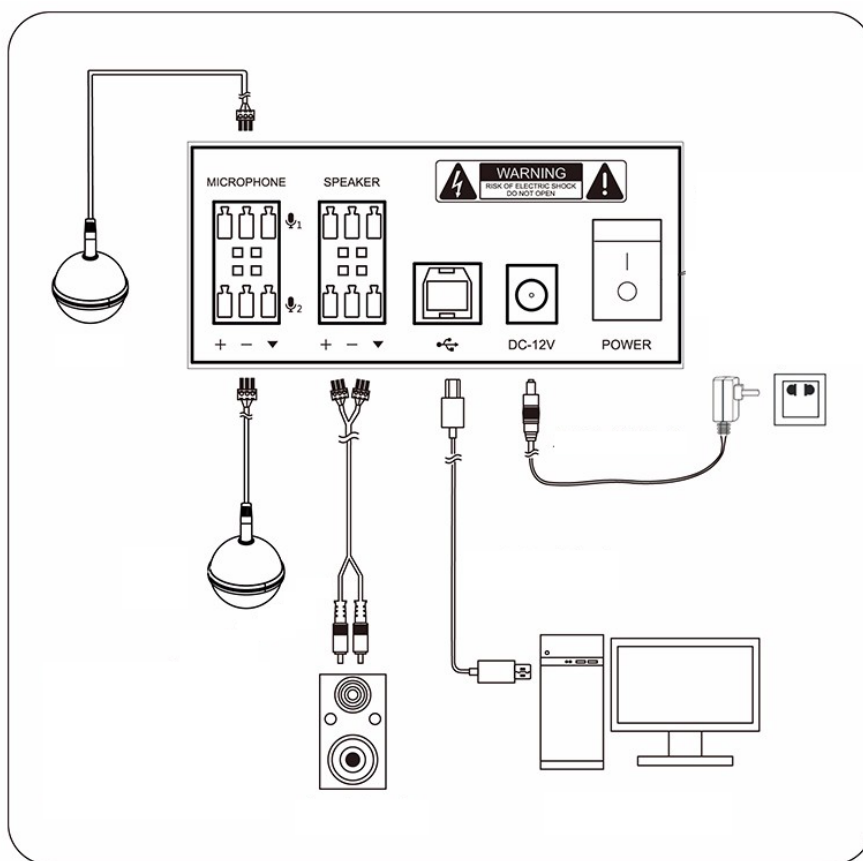

Комплект из двух потолочных микрофонов

Prestel VCS-M4

Подвесной потолочный микрофон для видеоконференцсвязи с охватом 360° в радиусе 10-ти метров, частотным диапазоном 50 Гц-20 кГц, высокой чувствительностью и малым уровнем собственных шумов.

Особенности микрофона Prestel VCS-M4

Широкий частотный диапазон: 50 Гц-20 кГц

Чувствительность: -47 дБ ± 3 дБ

Максимальный входной уровень: 75 дБ

Подключение к ПК по USB

Поддерживаемые ОС: Windows XP/7/10

Питание: 12 В, 2 А от адаптера 100 – 240 В переменного тока

Размеры: 345 x 324 x 67 мм

Интерфейсы комплекта Prestel VCS-M4

Схема подключения комплекта Prestel VCS-M4

Комплект поставки Prestel VCS-M4