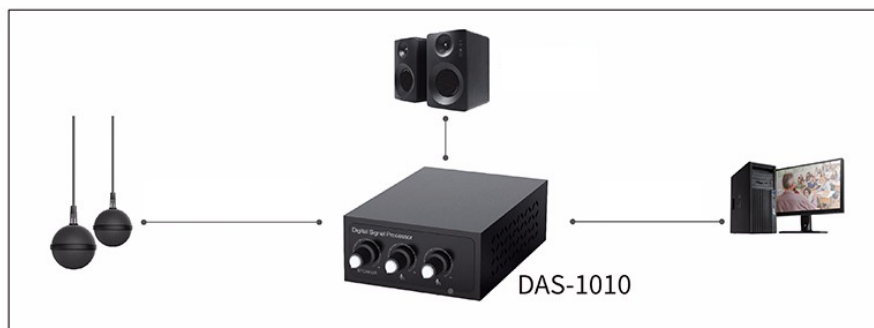

Комплект из двух потолочных микрофонов

Prestel VCS-M4

Подвесной потолочный микрофон для видеоконференцсвязи с охватом 360° в радиусе 10-ти метров, частотным диапазоном 50 Гц-20 кГц, высокой чувствительностью и малым уровнем собственных шумов.

Особенности микрофона Prestel VCS-M4

Широкий частотный диапазон: 50 Гц-20 кГц

Чувствительность: -47 дБ ± 3 дБ

Максимальный входной уровень: 75 дБ

Подключение к ПК по USB

Поддерживаемые ОС: Windows XP/7/10

Питание: 12 В, 2 А от адаптера 100 – 240 В переменного тока

Размеры: 345 x 324 x 67 мм

Интерфейсы комплекта Prestel VCS-M4

Схема подключения комплекта Prestel VCS-M4

Комплект поставки Prestel VCS-M4